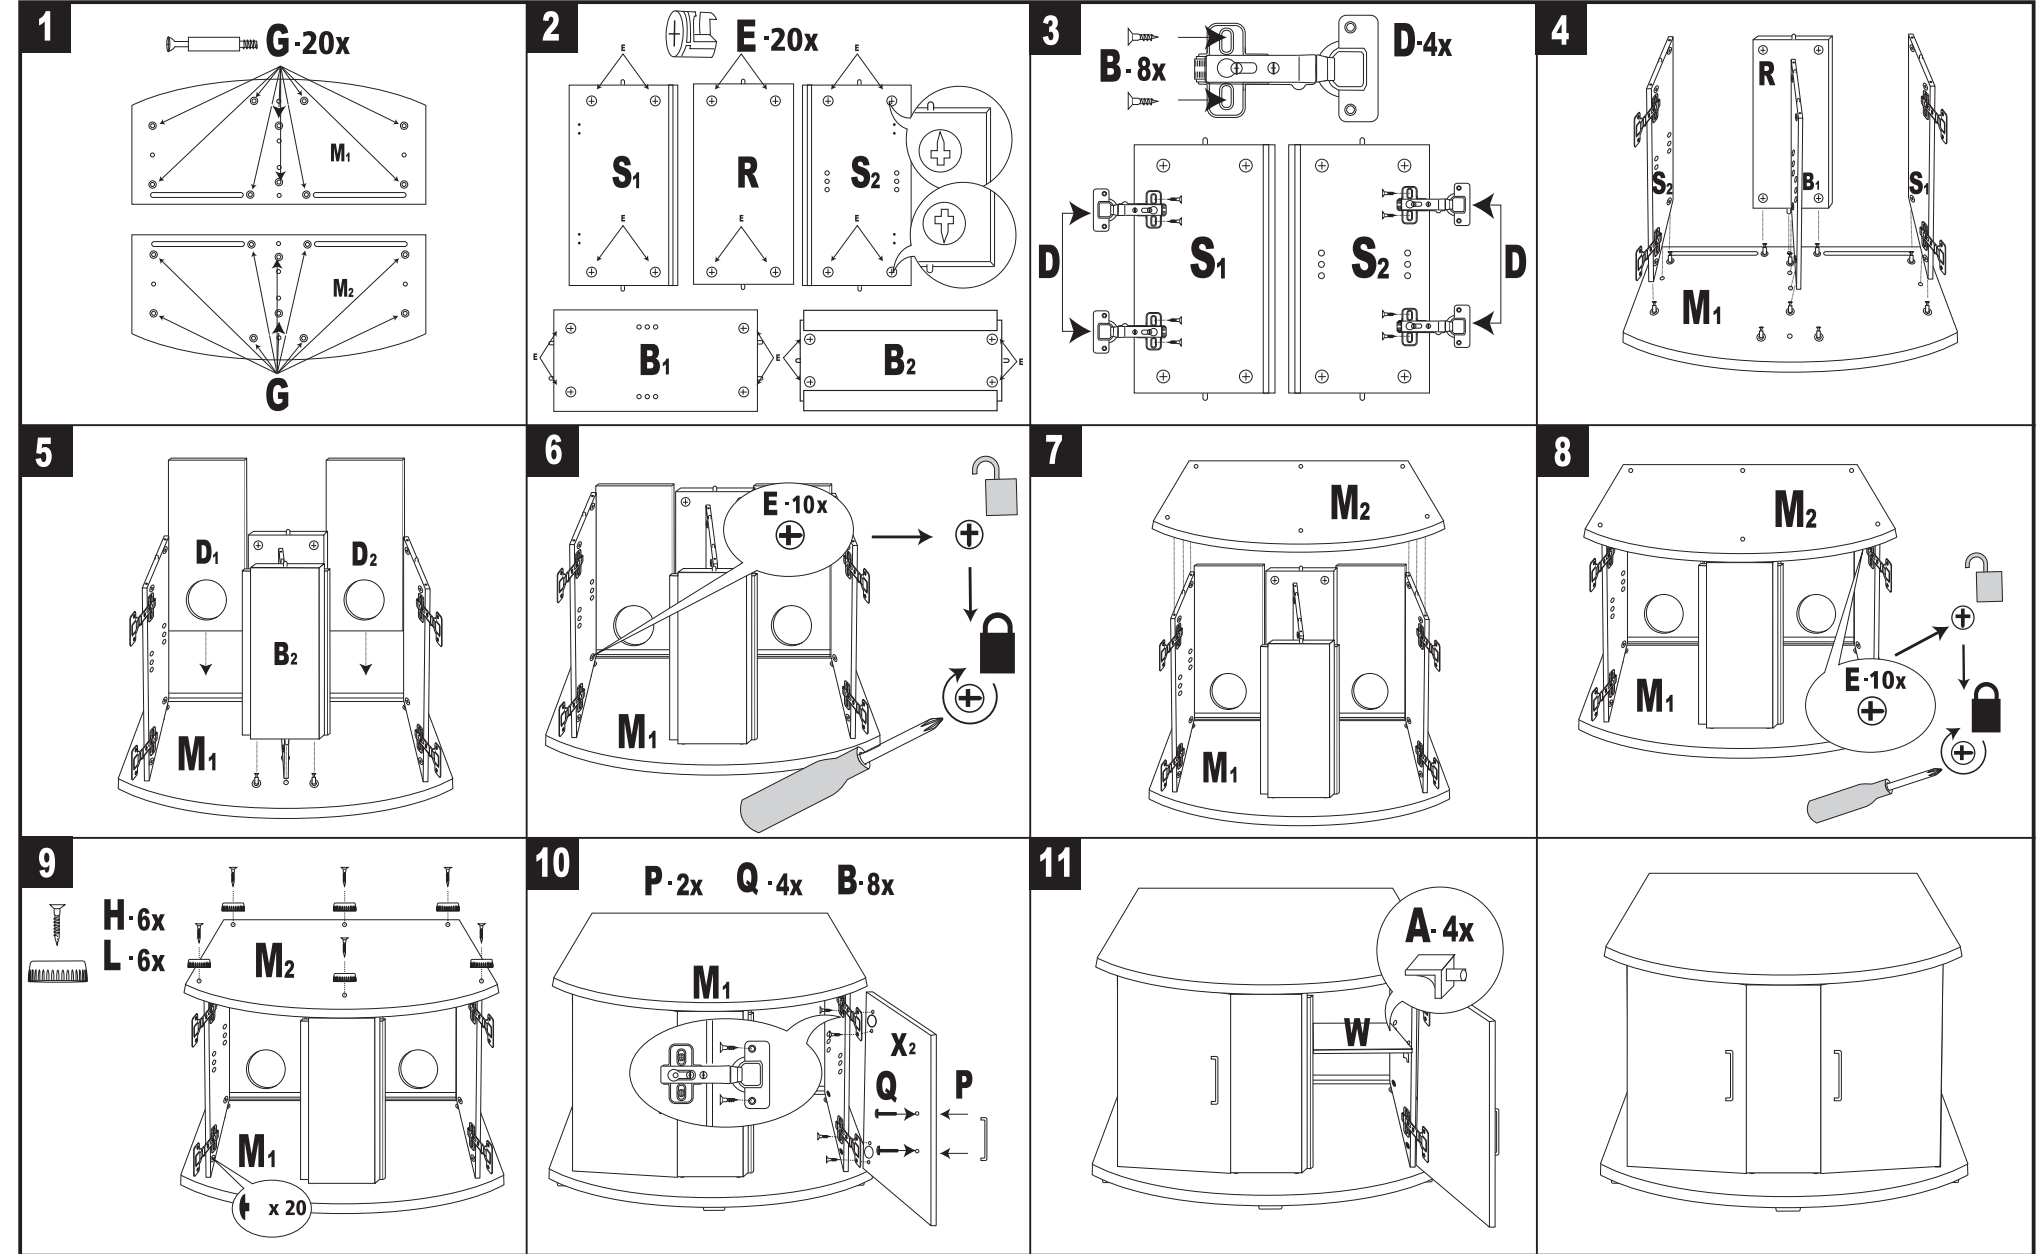

# INSTRUCTIONS / AUFBAUANLEITUNG / INSTRUCCIONES

37" x 16 1/2" x 26" (94 cm x 42 cm x 66 cm)

Distributed by  
 Canada: **Rolf C. Hagen Inc.**, Montreal, QC H9X 0A2  
 U.S.A.: **Rolf C. Hagen (U.S.A.) Corp.**, Mansfield, MA, 02048  
 U.K.: **Rolf C. Hagen (U.K.) Ltd.**, Castleford, W. Yorkshire WF10 5QH  
 France: **Hagen France SA.**, F-77388 Combs la Ville.  
 Germany: **HAGEN Deutschland GmbH & Co. KG**, 25488 Holm  
 Spain: **Rolf C. Hagen España S.A.**, Av. de Beniparrell n. 11 y 13,  
 46460 Silla, Valencia  
 Malaysia: **Rolf C. Hagen (SEA) Sdn Bhd** 43200 Cheras, Selangor D.E.

15768  
 Made in China  
 Ver: 42/10-INT