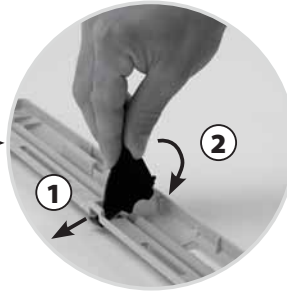

Position the front, back and side panels so that the vertical bars are on the outer side of the cage.

Placer les panneaux avant, arrière et latéraux afin que les barreaux verticaux soient sur le côté extérieur de la cage.

C

CLICK!

D

Note: Position the top frame so that the locking mechanism is located above the door.

Note : Placer le panneau du dessus afin que le mécanisme de verrouillage soit situé au-dessus de la porte.