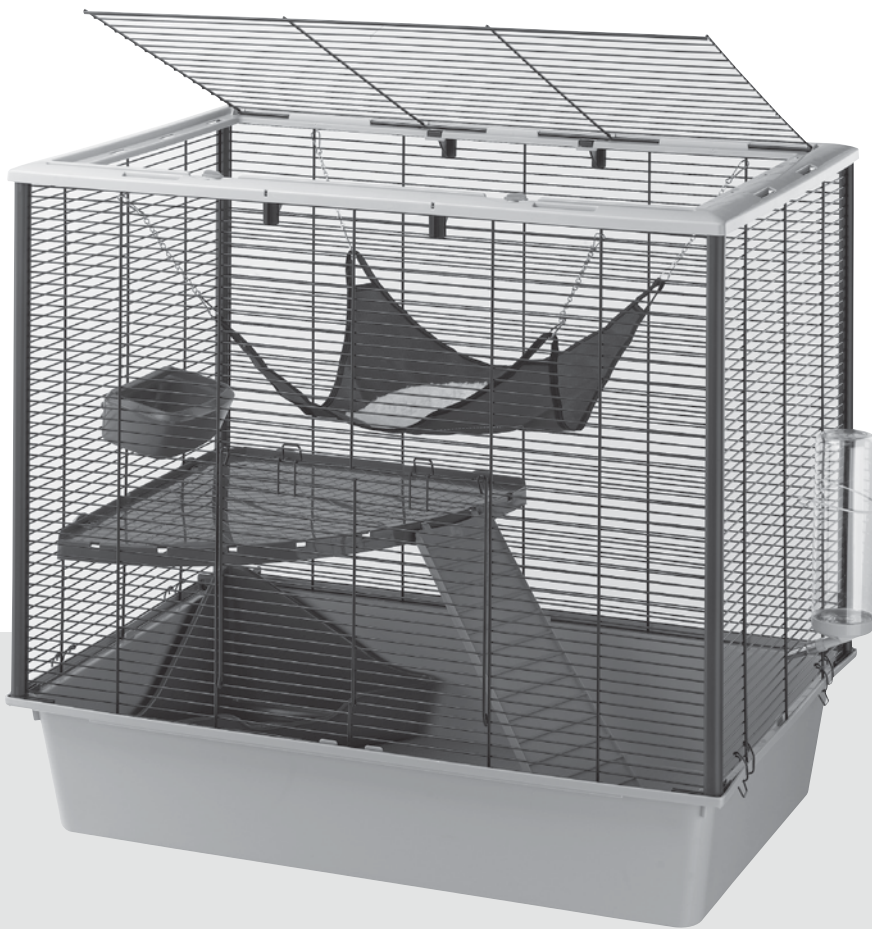

# FERRET HABITAT

**Note:** Also suitable for rats provided an exercise wheel is added.

**Note :** peut aussi convenir aux rats si une roue d'exercice est utilisée.

**63855**

78 cm L x 48 cm W x 70 cm H  
(30.7" x 18.9" x 27.6")

**A****B**

Position the front, back and side panels so that the vertical bars are on the outer side of the cage.

Placer les panneaux avant, arrière et latéraux afin que les barreaux verticaux soient sur le côté extérieur de la cage.

**C**

CLICK!

**D**

**Note:** Position the top frame so that the locking mechanism is located above the door.

**Note :** Placer le panneau du dessus afin que le mécanisme de verrouillage soit situé au-dessus de la porte.