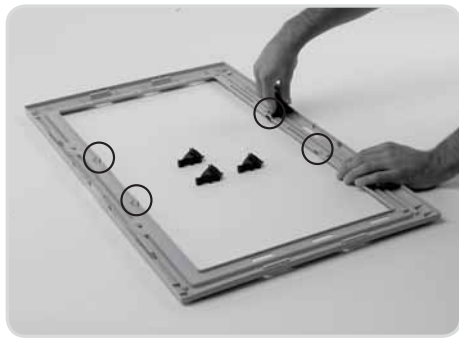

Position the front, back and side panels so that the vertical bars are on the outer side of the cage.

Placer les panneaux avant, arrière et latéraux afin que les barreaux verticaux soient sur le côté extérieur de la cage.

C

CLICK!

D

Note: Position the top frame so that the locking mechanism is located above the door.

Note : Placer le panneau du dessus afin que le mécanisme de verrouillage soit situé au-dessus de la porte.