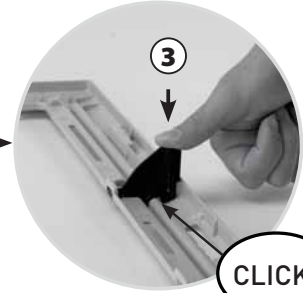

Position the front, back and side panels so that the vertical bars are on the outer side of the cage.

Placer les panneaux avant, arrière et latéraux afin que les barreaux verticaux soient sur le côté extérieur de la cage.

C

CLICK!

D

Note: Position the top frame so that the locking mechanism is located above the door.

Note : Placer le panneau du dessus afin que le mécanisme de verrouillage soit situé au-dessus de la porte.