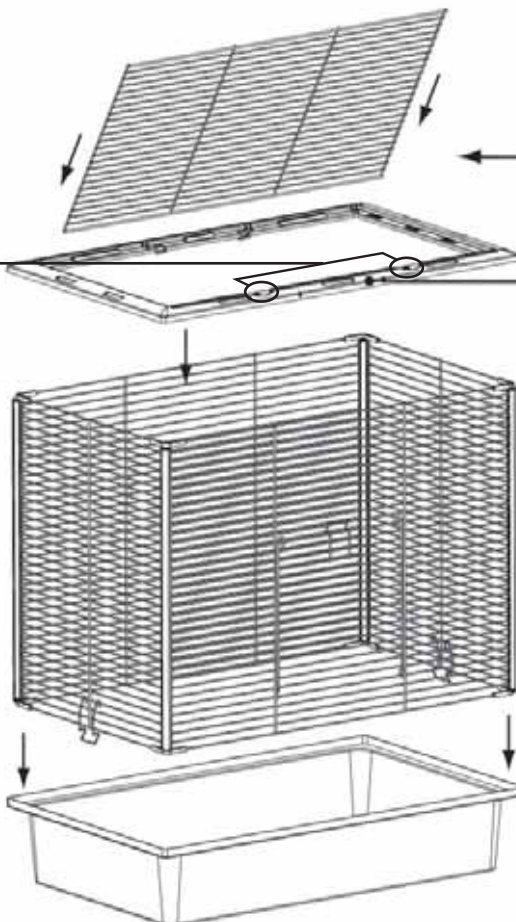

# FERRET HABITAT

**Note:** Also suitable for rats provided an exercise wheel is added.

**Note :** peut aussi convenir aux rats si une roue d'exercice est utilisée.

**63855**

78 cm L x 48 cm W x 70 cm H  
(30.7" x 18.9" x 27.6")

**A****B**

Position the front, back and side panels so that the vertical bars are on the outer side of the cage.

Placer les panneaux avant, arrière et latéraux afin que les barreaux verticaux soient sur le côté extérieur de la cage.

**C**

CLICK!

**D**

**Note:** Position the top frame so that the locking mechanism is located above the door.

**Note :** Placer le panneau du dessus afin que le mécanisme de verrouillage soit situé au-dessus de la porte.